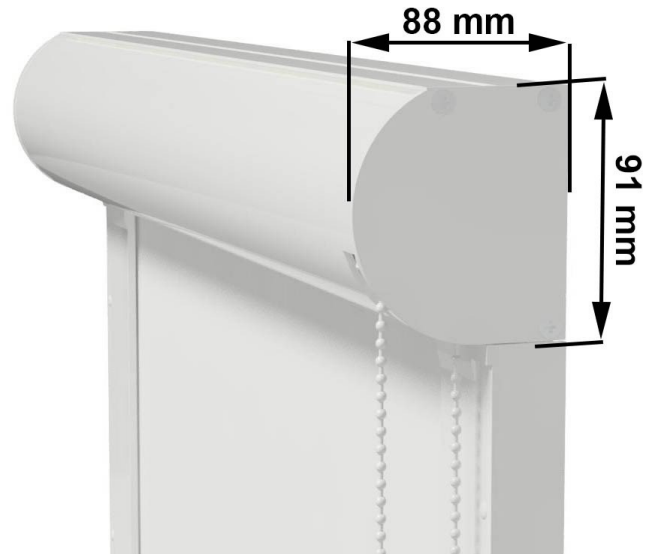

# Rullgardin M43M-Kas. R 90

Rullgardin för total mörkläggnig med sidodrag

## Produktspecifikation

Strängpressat aluminiumrör Ø43 mm

Vitt sidodrag (kulkedja)

Vitlackerad aluminiumkassett 91x88mm för vägg-/nischmontering

Utanpåliggande bottenlist i aluminium med extra vikt. Borstlist bakom listen

## Mått

Max bredd 2800 mm. Max höjd 2600 mm.