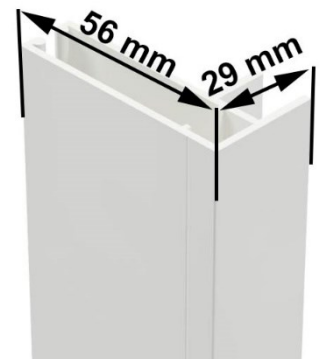

## Produktspecifikation

Strängpressat aluminiumrör Ø43 mm

Vitt sidodrag (kulkedja)

Vitlackerad aluminiumkassett 91x88mm för vägg-/nischmontering

Utanpåliggande bottenlist i aluminium med extra vikt. Borstlist bakom listen

## Mått

Max bredd 2800 mm. Max höjd 2600 mm.