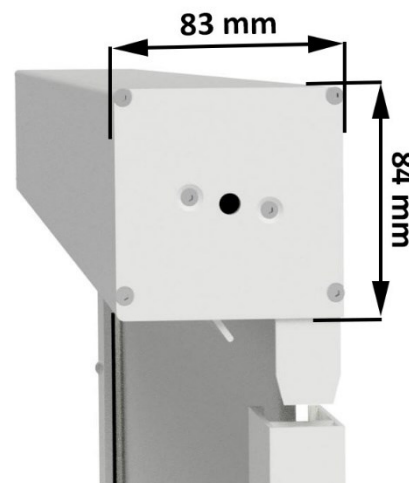

Rullgardin M43M-Q85 Vev

Rullgardin för total mörkläggning med fast vev

Fullt uppdraget läge

Produktspecifikation

Strängpressat aluminiumrör Ø43 mm.

Fast vev i anpassad längd.

Vitlackerad rektangulär aluminiumkassett 83x84 mm.

Utanspåliggande bottenlist i aluminium med extra vikt.

Vitlackerade slussar (65x28 mm) med dubbla borstlistor för montage i vägg och nisch.

Valfri mörkläggande väv i prisgrupp D ingår i priset

Mått

Max bredd 2600 mm. Max höjd 2800 mm.