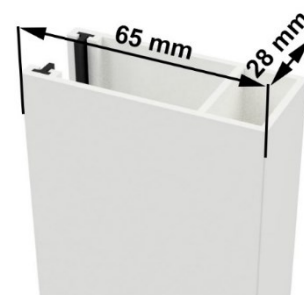

Sidoslussen Quad