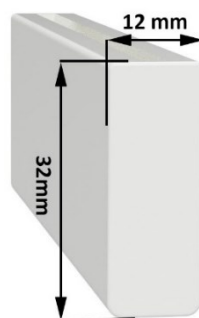

Rullgardin M43M-Q85 Vev

Rullgardin för total mörkläggning med fast vev

Fullt uppdraget läge

Produktspecifikation

Strängpressat aluminiumrör Ø43 mm.

Fast vev i anpassad längd.

Vitlackerad rektangulär aluminiumkassett 83x84 mm.

Utanspåliggande bottenlist i aluminium med extra vikt.

Vitlackerade slussar (65x28 mm) med dubbla borstlistor för montage i vägg och nisch.

Valfri mörkläggande väv i prisgrupp D ingår i priset

Mått

Max bredd 2600 mm. Max höjd 2800 mm.

Bottenlisten Quad

Sidoslussen Quad