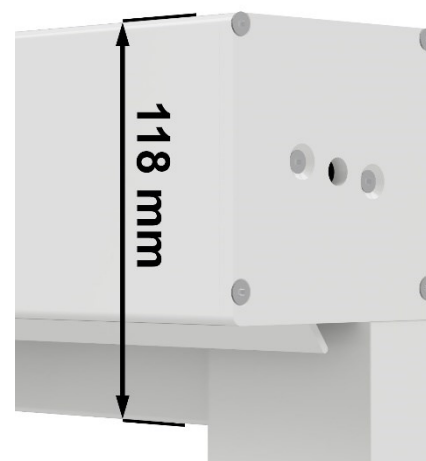

Rullgardin M43M-Q85 Vev

Rullgardin för total mörkläggning med fast vev

Fullt uppdraget läge

Produktspecifikation

Strängpressat aluminiumrör Ø43 mm.

Fast vev i anpassad längd.

Vitlackerad rektangulär aluminiumkassett 83x84 mm.

Utanspåliggande bottenlist i aluminium med extra vikt.

Vitlackerade slussar (65x28 mm) med dubbla borstlistor för montage i vägg och nisch.

Valfri mörkläggande väv i prisgrupp D ingår i priset

Mått

Max bredd 2600 mm. Max höjd 2800 mm.