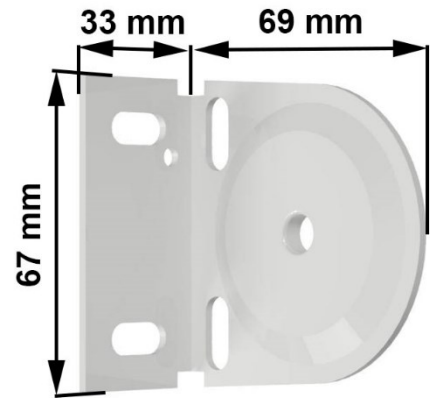

Rullgardin M43MD

Rullgardin med 230V motordrift

Monteringskonsol
vägg/tak

Produktspecifikation (i standardutförande)

Strängpressat aluminiumrör $\varnothing 43$ mm
230V motor från Markisol's utbud
Fjädrande ändtapp
Vita stålkonsoler för tak/väggmontering
Dold rund bottenlist i aluminium

Mått

Vävmåttet = Totalmåttet -48 mm
Max bredd 3000 mm. Max höjd 3000 mm
(Screen väv PVC max bredd 2600 mm, max höjd 2400 mm)

Tillbehör (se tillbehörlistan)

Synliga dekorlister i aluminium
Monteringskena (takvinkel beställs extra)
Seriekoppling – dikt an eller max 150 cm avstånd

Monteringskena
för väggmontage