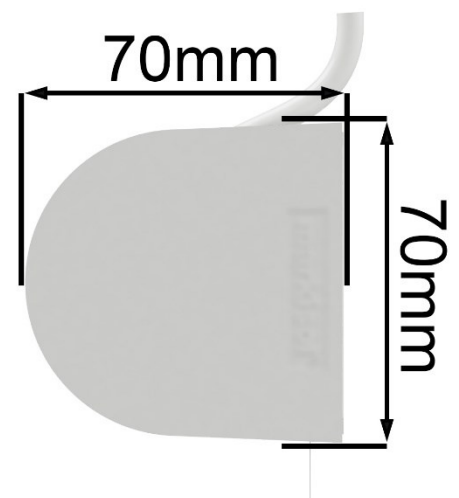

Rullgardin M43MD

Rullgardin med 230V motordrift

Monteringskonsol
vägg/tak

Produktspecifikation (i standardutförande)

Strängpressat aluminiumrör $\varnothing 43$ mm
230V motor från Markisol's utbud
Fjädrande ändtapp
Vita stålkonsoler för tak/väggmontering
Dold rund bottenlist i aluminium

Mått

Vävmåttet = Totalmåttet -48 mm
Max bredd 3000 mm. Max höjd 3000 mm
(Screen väv PVC max bredd 2600 mm, max höjd 2400 mm)

Tillbehör (se tillbehörlistan)

Synliga dekorlister i aluminium
Monteringskena (takvinkel beställs extra)
Seriekoppling – dikt an eller max 150 cm avstånd

Monteringskena
för väggmontage