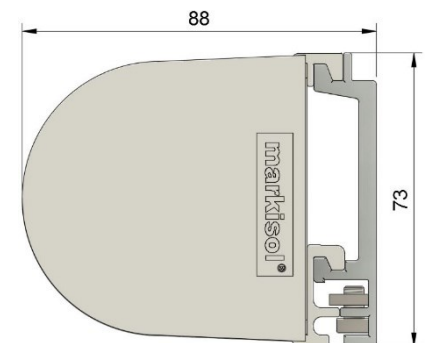

Rullgardin M43MD

Rullgardin med 230V motordrift

Monteringskonsol
vägg/tak

Produktspecifikation (i standardutförande)

Strängpressat aluminiumrör $\varnothing 43$ mm
230V motor från Markisol's utbud
Fjädrande ändtapp
Vita stålkonsoler för tak/väggmontering
Dold rund bottenlist i aluminium

Mått

Vävmåttet = Totalmåttet -48 mm
Max bredd 3000 mm. Max höjd 3000 mm
(Screen väv PVC max bredd 2600 mm, max höjd 2400 mm)

Tillbehör (se tillbehörlistan)

Synliga dekorlister i aluminium
Monteringskena (takvinkel beställs extra)
Seriekoppling – dikt an eller max 150 cm avstånd