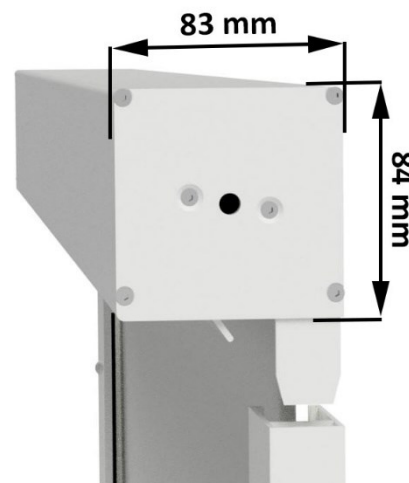

Rullgardin M43MMD-Kas. Q 85

Rullgardin för total mörkläggning med 230V motordrift

Fullt uppdraget läge

Produktspecifikation

Strängpressat aluminiumrör Ø43 mm.

230V motor från Markisol's utbud

Vitlackerad rektangulär aluminiumkassett 83x84 mm.

Utanpåliggande bottenlist i aluminium med extra vikt. Borstlist bakom listen.

Vitlackerade slussar (65x28 mm) med dubbla borstlister för montage i vägg och nisch.

Valfri väv i prisgrupp D ingår i priset

Mått

Max bredd 2600 mm. Max höjd 2800 mm.

Bottenlisten Quad

Sidoslussen Quad