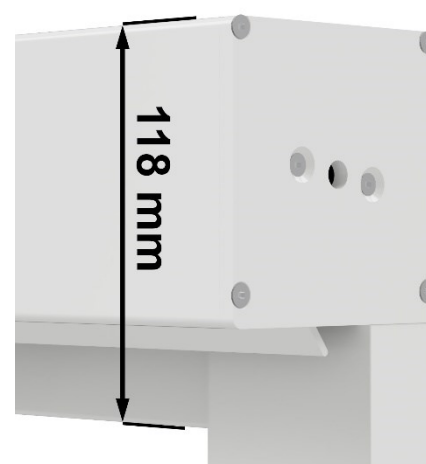

Rullgardin M43MMD-Kas. Q 85

Rullgardin för total mörkläggning med 230V motordrift

Fullt uppdraget läge

Produktspecifikation

Strängpressat aluminiumrör Ø43 mm.

230V motor från Markisol's utbud

Vitlackerad rektangulär aluminiumkassett 83x84 mm.

Utanpåliggande bottenlist i aluminium med extra vikt. Borstlist bakom listen.

Vitlackerade slussar (65x28 mm) med dubbla borstlister för montage i vägg och nisch.

Valfri väv i prisgrupp D ingår i priset

Mått

Max bredd 2600 mm. Max höjd 2800 mm.

Bottenlisten Quad

Sidoslussen Quad