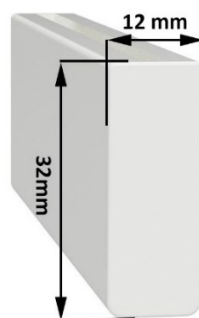

Rullgardin M43MMD-Kas. Q 85

Rullgardin för total mörkläggning med 230V motordrift

Fullt uppdraget läge

Produktspecifikation

Strängpressat aluminiumrör Ø43 mm.

230V motor från Markisol's utbud

Vitlackerad rektangulär aluminiumkassett 83x84 mm.

Utanpåliggande bottenlist i aluminium med extra vikt. Borstlist bakom listen.

Vitlackerade slussar (65x28 mm) med dubbla borstlister för montage i vägg och nisch.

Valfri väv i prisgrupp D ingår i priset

Mått

Max bredd 2600 mm. Max höjd 2800 mm.

Bottenlisten Quad

Sidoslussen Quad