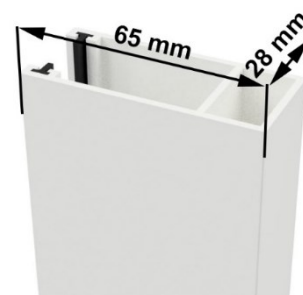

Rullgardin M43MMD-Kas. Q 85

Rullgardin för total mörkläggning med 230V motordrift

Fullt uppdraget läge

Produktspecifikation

Strängpressat aluminiumrör Ø43 mm.

230V motor från Markisol's utbud

Vitlackerad rektangulär aluminiumkassett 83x84 mm.

Utanpåliggande bottenlist i aluminium med extra vikt. Borstlist bakom listen.

Vitlackerade slussar (65x28 mm) med dubbla borstlister för montage i vägg och nisch.

Valfri väv i prisgrupp D ingår i priset

Mått

Max bredd 2600 mm. Max höjd 2800 mm.

Bottenlisten Quad

Sidoslussen Quad