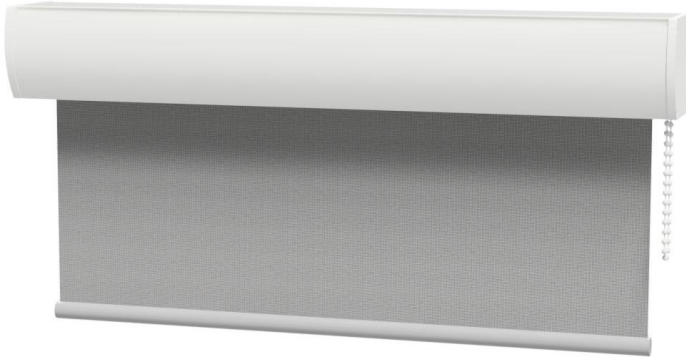

Rullgardin M43S-Kåpa

Rullgardin i kåpa med sidodrag

Produktspecifikation

Strängpressat aluminiumrör Ø43 mm
Vitt sidodrag (kulkedja)
Vitlackerad aluminiumkåpa för vägg-/nischmontering
Dold rund bottenlist i aluminium

Mått

Vävmåttet = Totalmåttet -54 mm
Max bredd 3000 mm. Max höjd 3000 mm
(Screen väv PVC max bredd 2600 mm. Max höjd 2400 mm.)

Tillbehör

Metallkulkedja

Sidodrag kan förses med metallkulkedja

Dekorlist i aluminium

Rund aluminiumlist i färgerna vit, svart och aluminium.
Oval aluminiumlist i färgerna vit, svart och aluminium.
Rektangulär borstad aluminiumlist.