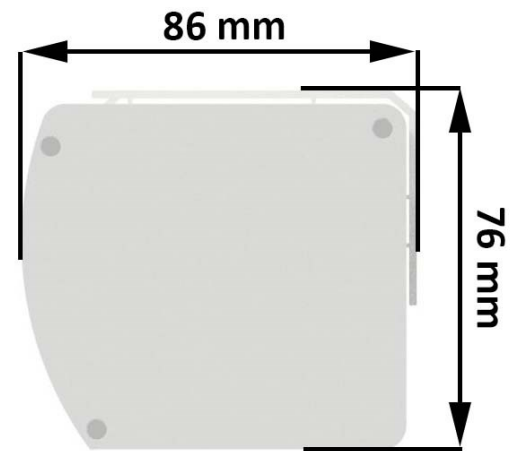

Rullgardin M43S-Kåpa

Rullgardin i kåpa med sidodrag

Produktspecifikation

Strängpressat aluminiumrör Ø43 mm
Vitt sidodrag (kulkedja)
Vitlackerad aluminiumkåpa för vägg-/nischmontering
Dold rund bottenlist i aluminium

Mått

Vävmåttet = Totalmåttet -54 mm
Max bredd 3000 mm. Max höjd 3000 mm
(Screen väv PVC max bredd 2600 mm. Max höjd 2400 mm.)

Tillbehör

Metallkulkedja

Sidodrag kan förses med metallkulkedja

Dekorlist i aluminium

Rund aluminiumlist i färgerna vit, svart och aluminium.
Oval aluminiumlist i färgerna vit, svart och aluminium.
Rektangulär borstad aluminiumlist.