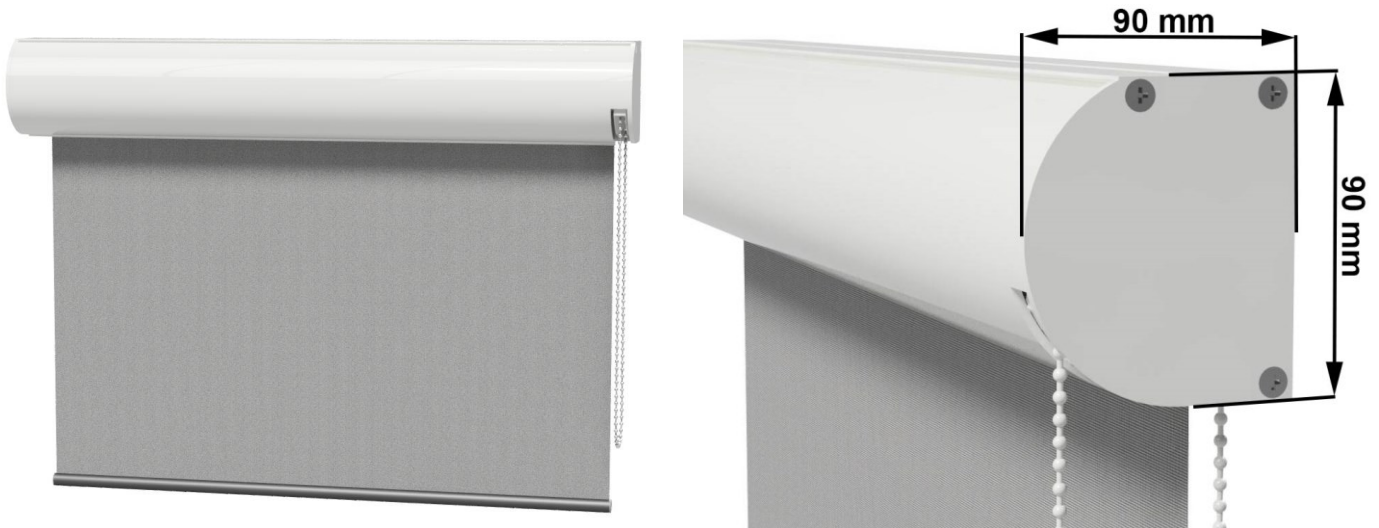

Rullgardin M43S-Kas. R 90

Rullgardin med sidodrag i kassett

Produktspecifikation (i standardutförande)

Strängpressat aluminiumrör Ø43 mm

Vit kulkedja

Vitlackerad aluminiumkassett 90x90 för vägg-/nischmontering

Dold rund bottenlist i aluminium

Mått

Vävmåttet = Totalmåttet -52 mm

Max bredd 3000 mm. Max höjd 3000 mm

(Screen väv PVC max bredd 2600 mm, max höjd 2400 mm)

Tillbehör (se tillbehörlistan)

Synliga dekorlister i aluminium

Kulkedjetyngd i vit, grå eller svart plast

Delbar kedjekoppling (barnsäkert)