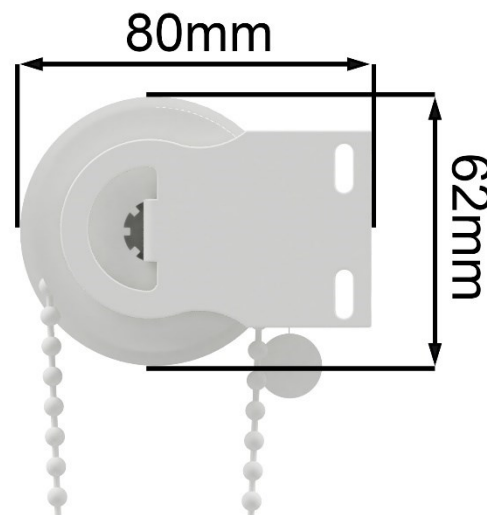

# Rullgardin M43S

Rullgardin med sidodrag

Monteringskonsol  
för tak/väggmontage

## **Produktspecifikation** (i standardutförande)

Strängpressat aluminiumrör  $\varnothing$ 43 mm  
Vitt sidodrag (kulkedja)  
Fjädrande ändtapp  
Vita stålkonsoler för tak/väggmontering  
Dold rund bottenlist i aluminium

## **Mått**

Vävmåttet = Totalmåttet -44 mm  
Max bredd 3000 mm. Max höjd 3000 mm  
(Screen väv PVC max bredd 2600 mm, max höjd 2400 mm)

Monteringskena  
för väggmontage