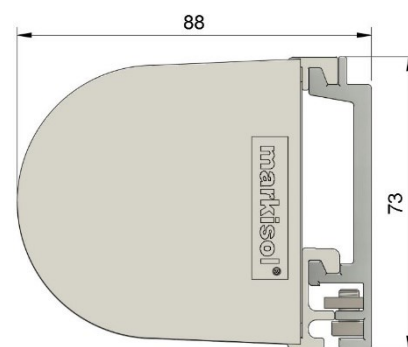

# Rullgardin M43S

Rullgardin med sidodrag

Monteringskonsol  
för tak/väggmontage

## **Produktspecifikation** (i standardutförande)

Strängpressat aluminiumrör  $\varnothing$ 43 mm  
Vitt sidodrag (kulkedja)  
Fjädrande ändtapp  
Vita stålkonsoler för tak/väggmontering  
Dold rund bottenlist i aluminium

## **Mått**

Vävmåttet = Totalmåttet -44 mm  
Max bredd 3000 mm. Max höjd 3000 mm  
(Screen väv PVC max bredd 2600 mm, max höjd 2400 mm)

Monteringskena  
för väggmontage