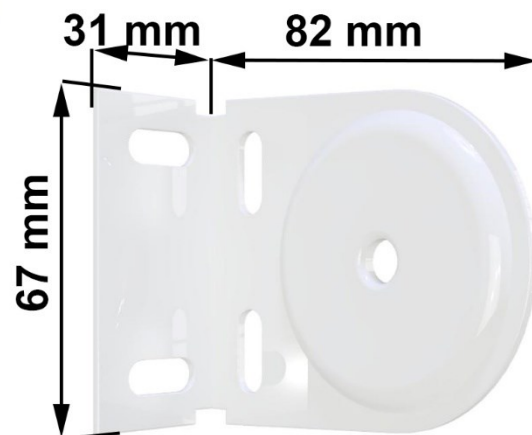

# Rullgardin M65E (Easy lift)

Rullgardin med sidodrag

Monteringskonsol  
vägg/tak

## Produktspecifikation

Strängpressat aluminiumrör  $\varnothing 65$  mm  
Vitt sidodrag med metallkulkedja  
Utväxlingsmekanism med lyftkraft på 10kg  
Fjädrande ändtapp  
Vita stålkonsoler för tak/väggmontering  
Dold rund bottenlist i aluminium

## Mått

Vävmåttet = Totalmåttet -47 mm  
Max bredd 3800 mm. Max höjd 4000 mm  
(Screen väv PVC max bredd 3500 mm. Max höjd 4000 mm)

### **Seriekoppling**

"Dikt an" axel  
Skjutbar axel med låsringar (max 150 cm)