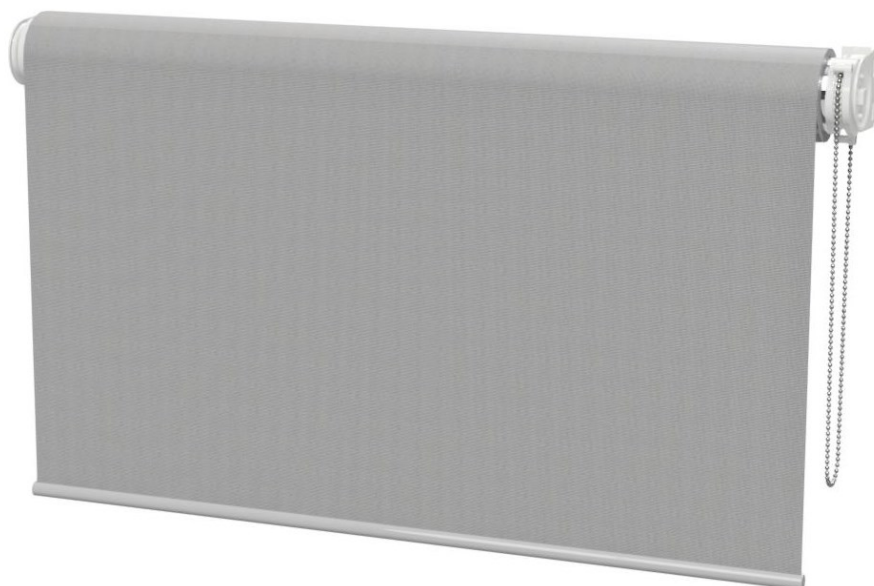

# Rullgardin M65E (Easy lift)

Rullgardin med sidodrag

Monteringskonsol  
vägg/tak

## Produktspecifikation

Strängpressat aluminiumrör  $\varnothing 65$  mm  
Vitt sidodrag med metallkulkedja  
Utväxlingsmekanism med lyftkraft på 10kg  
Fjädrande ändtapp  
Vita stålkonsoler för tak/väggmontering  
Dold rund bottenlist i aluminium

## Mått

Vävmåttet = Totalmåttet -47 mm  
Max bredd 3800 mm. Max höjd 4000 mm  
(Screen väv PVC max bredd 3500 mm. Max höjd 4000 mm)