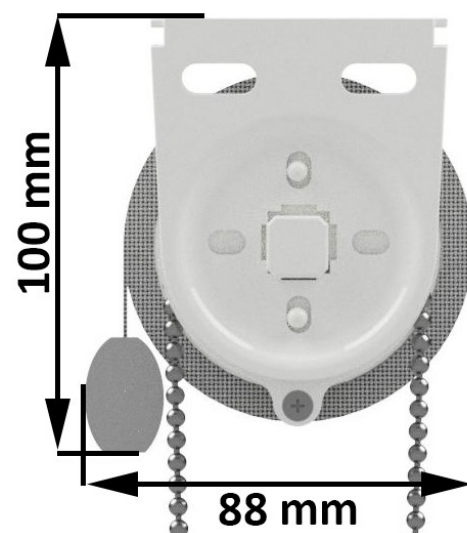

# Rullgardin M65E (Easy lift)

Rullgardin med sidodrag

Monteringskonsol  
vägg/tak

## Produktspecifikation

Strängpressat aluminiumrör  $\varnothing 65$  mm  
Vitt sidodrag med metallkulkedja  
Utväxlingsmekanism med lyftkraft på 10kg  
Fjädrande ändtapp  
Vita stålkonsoler för tak/väggmontering  
Dold rund bottenlist i aluminium

## Mått

Vävmåttet = Totalmåttet -47 mm  
Max bredd 3800 mm. Max höjd 4000 mm  
(Screen väv PVC max bredd 3500 mm. Max höjd 4000 mm)

### **Seriekoppling**

"Dikt an" axel  
Skjutbar axel med låsringar (max 150 cm)