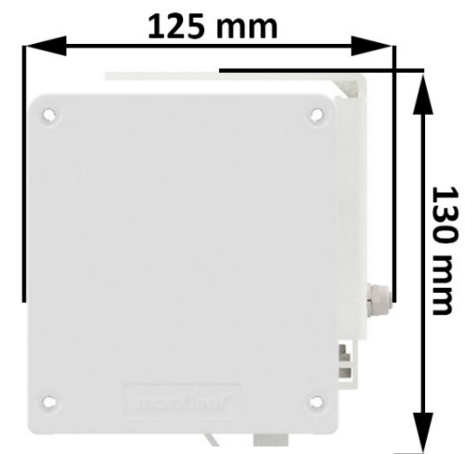

# Rullgardin M65E-Kas. Q 100

Rullgardin med sidodrag i kassett Quad

Montage på vägg

Montage i tak/undertak

## Produktspecifikation

Strängpressat aluminiumrör Ø65 mm.

Utväxlingsmekanism med lyftkraft på 10kg

Metalkuljedja

Vitlackerad aluminiumkassett 100x110 för vägg-/nischmontering.

Dold rund bottenlist i aluminium

## Mått

Vävmåttet = Totalmåttet -66 mm.

Max bredd 4000 mm. Max höjd 4000 mm.

(Screen väv PVC max bredd 3500 mm. Max höjd 4000 mm.)

### **Seriekoppling**

”Dikt an” axel

Skjutbar axel med låsringar (max 150cm)