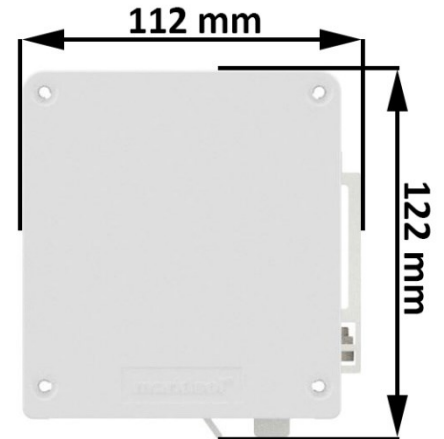

# Rullgardin M65E-Kas. Q 100

Rullgardin med sidodrag i kassett Quad

Montage på vägg

Montage i tak/undertak

## Produktspecifikation

Strängpressat aluminiumrör Ø65 mm.

Utväxlingsmekanism med lyftkraft på 10kg

Metalkuljedja

Vitlackerad aluminiumkassett 100x110 för vägg-/nischmontering.

Dold rund bottenlist i aluminium

## Mått

Vävmåttet = Totalmåttet -66 mm.

Max bredd 4000 mm. Max höjd 4000 mm.

(Screen väv PVC max bredd 3500 mm. Max höjd 4000 mm.)

### **Seriekoppling**

”Dikt an” axel

Skjutbar axel med låsringar (max 150cm)