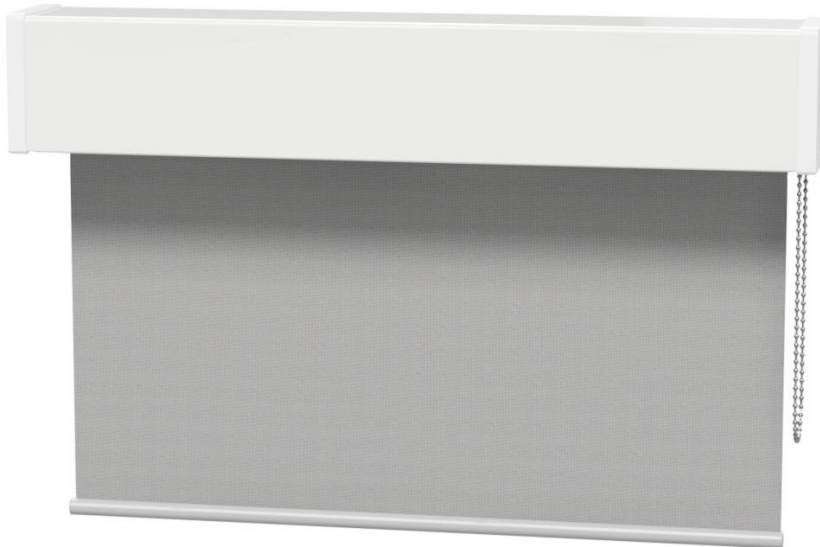

# Rullgardin M65E-Kas. Q 100

Rullgardin med sidodrag i kassett Quad

Montage på vägg

Montage i tak/undertak

## Produktspecifikation

Strängpressat aluminiumrör Ø65 mm.

Utväxlingsmekanism med lyftkraft på 10kg

Metalkuljedja

Vitlackerad aluminiumkassett 100x110 för vägg-/nischmontering.

Dold rund bottenlist i aluminium

### **Dekorlist i aluminium**

Rund aluminiumlist i färgerna vit, svart och aluminium.

Oval aluminiumlist i färgerna vit, svart och aluminium.

Rektangulär borstad aluminiumlist.

Rektangulär Quad vit aluminiumlist.