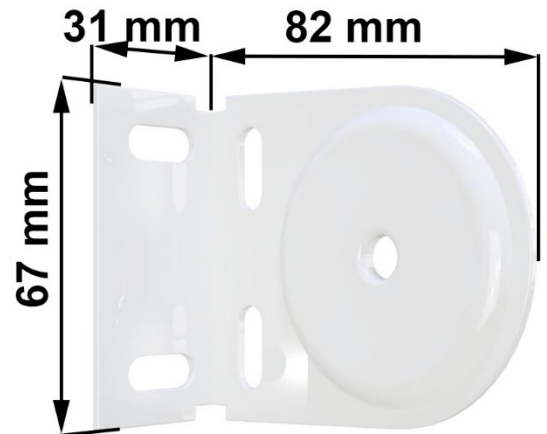

Rullgardin M65MD

Rullgardin med 230V motordrift

Monteringskonsol
vägg/tak

Produktspecifikation

Strängpressat aluminiumrör \varnothing 65 mm.

230V motor från Markisol's utbud

Fjädrande ändtapp.

Vita stålkonsoler för tak/väggmontering.

Dold rund bottenlist i aluminium

Mått

Vävmåttet = Totalmåttet -55 mm.

Max bredd 3800 mm. Max höjd 4000 mm

(Screen väv PVC max bredd 3500 mm. Max höjd 4000 mm.)

Tillbehör

Dekorlist i aluminium

Rund aluminiumlist i färgerna vit, svart och aluminium.

Oval aluminiumlist i färgerna vit, svart och aluminium.

Rektangulär borstad aluminiumlist.

Rektangulär Quad vit aluminiumlist.

Seriekoppling

"Dikt an" axel

Skjutbar axel med låsringar (max 150cm)