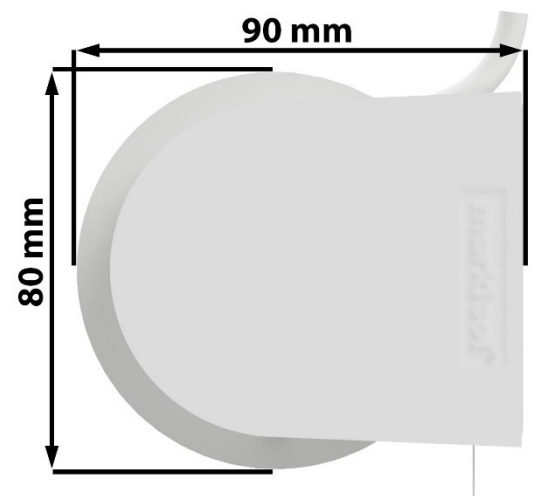

Rullgardin M65MD

Rullgardin med 230V motordrift

Monteringskonsol
vägg/tak

Produktspecifikation

Strängpressat aluminiumrör \varnothing 65 mm.

230V motor från Markisol's utbud

Fjädrande ändtapp.

Vita stålkonsoler för tak/väggmontering.

Dold rund bottenlist i aluminium

Mått

Vävmåttet = Totalmåttet -55 mm.

Max bredd 3800 mm. Max höjd 4000 mm

(Screen väv PVC max bredd 3500 mm. Max höjd 4000 mm.)

Tillbehör

Dekorlist i aluminium

Rund aluminiumlist i färgerna vit, svart och aluminium.

Oval aluminiumlist i färgerna vit, svart och aluminium.

Rektangulär borstad aluminiumlist.

Rektangulär Quad vit aluminiumlist.

Seriekoppling

"Dikt an" axel

Skjutbar axel med låsringar (max 150cm)