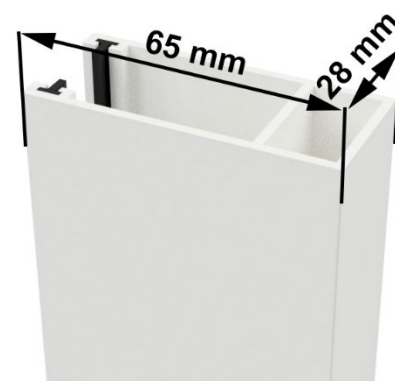

Rullgardin M65MMD-Kas. Q 100

Rullgardin för total mörkläggning med 230V motordrift

Produktspecifikation

Strängpressat aluminiumrör \varnothing 65 mm.

230V motor från Markisol's utbud

Vitlackerad rektangulär aluminiumkassett 100x110 mm.

Vitlackerade aluminiumgavlar

Utanpåliggande bottenlist i aluminium.

Vitlackerade aluminium slussar 65x28 mm.

Dubbla borstlister i slussarna, en bakom kassetten och en längst ned på underlist

Valfri väv i prisgrupp D ingår i priset

Mått

Max bredd 3800 mm. Max höjd 4000 mm.

Seriekoppling

"Dikt an" axel

Skjutbar axel med låsringar (max 150cm)