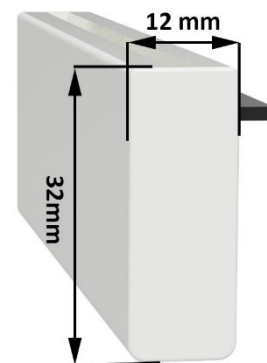

Rullgardin M65MMD-Kas. Q 100

Rullgardin för total mörkläggning med 230V motordrift

Produktspecifikation

Strängpressat aluminiumrör \varnothing 65 mm.

230V motor från Markisol's utbud

Vitlackerad rektangulär aluminiumkassett 100x110 mm.

Vitlackerade aluminiumgavlar

Utanpåliggande bottenlist i aluminium.

Vitlackerade aluminium slussar 65x28 mm.

Dubbla borstlister i slussarna, en bakom kassetten och en längst ned på underlist

Valfri väv i prisgrupp D ingår i priset

Mått

Max bredd 3800 mm. Max höjd 4000 mm.

Seriekoppling

"Dikt an" axel

Skjutbar axel med låsringar (max 150cm)