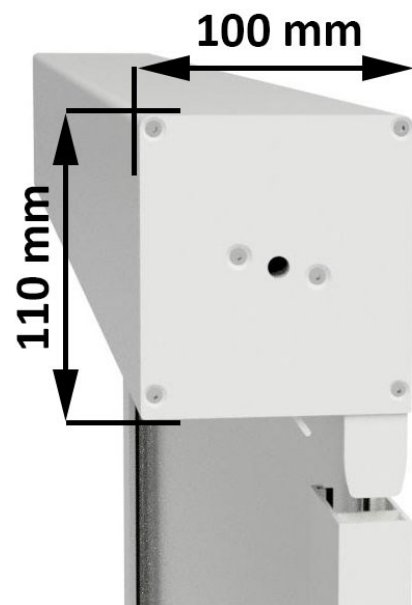

Rullgardin M65MMD-Kas. Q 100

Rullgardin för total mörkläggning med 230V motordrift

Produktspecifikation

Strängpressat aluminiumrör \varnothing 65 mm.

230V motor från Markisol's utbud

Vitlackerad rektangulär aluminiumkassett 100x110 mm.

Vitlackerade aluminiumgavlar

Utanpåliggande bottenlist i aluminium.

Vitlackerade aluminium slussar 65x28 mm.

Dubbla borstlister i slussarna, en bakom kassetten och en längst ned på underlist

Valfri väv i prisgrupp D ingår i priset

Mått

Max bredd 3800 mm. Max höjd 4000 mm.

Seriekoppling

"Dikt an" axel

Skjutbar axel med låsringar (max 150cm)