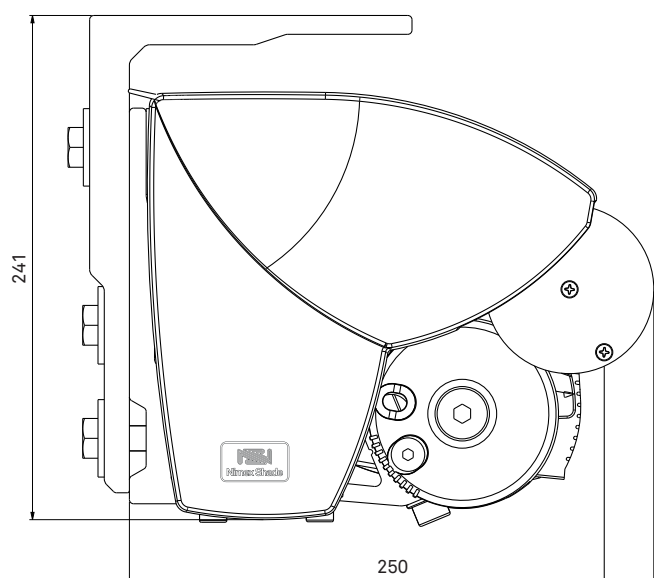

MDL 300. LEVERERAS SOM
STANDARD I FÄRGERNA VITT,
SVART, GRÅTT ELLER ANTRACIT.

Montage

Monteras med konsoler direkt på vägg alternativt i tak.

Markisen rekommenderas att monteras vinklad mellan 15° till 45°.

Automatik

Vid motorisering kan MDL 300 styras med kabelbunden brytare alternativt fjärrkontroll samt kompletteras med sol- och vindautomatik.

Produkten är klassad enligt DIN EN 13659, vindklass 1.

Väv

Levereras med markisväv, 100 % spinnfärgad akryl.

Kontakta Nimex för önskemål gällande kulör och kvalitet samt för att beställa prover.

Drift & skötsel

Väv och profiler rengörs med mildt tvättmedel och ljummet vatten.

Se separat dokument, "Drift och Skötselanvisning Terrassmarkis".