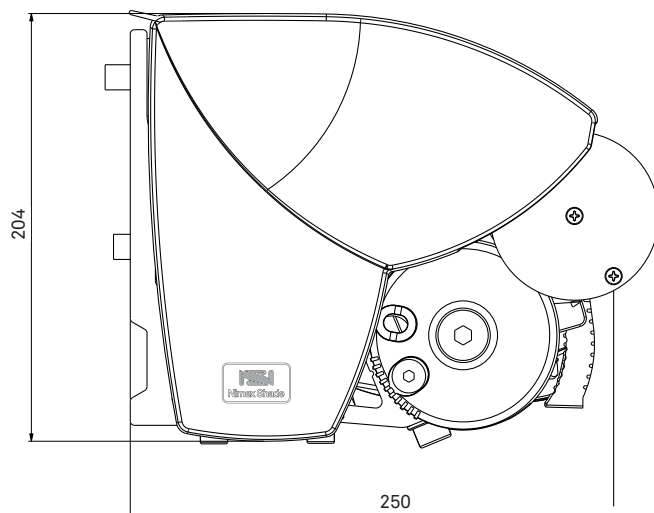

MDL 300. LEVERERAS SOM
STANDARD I FÄRGERNA VITT,
SVART, GRÅTT ELLER ANTRACIT.

Montage

Monteras med konsoler direkt på vägg alternativt i tak.

Markisen rekommenderas att monteras vinklad mellan 15° till 45°.

Automatik

Vid motorisering kan MDL 300 styras med kabelbunden brytare alternativt fjärrkontroll samt kompletteras med sol- och vindautomatik.

Produkten är klassad enligt DIN EN 13659, vindklass 1.

Väv

Levereras med markisväv, 100 % spinnfärgad akryl.

Kontakta Nimex för önskemål gällande kulör och kvalitet samt för att beställa prover.

Drift & skötsel

Väv och profiler rengörs med mildt tvättmedel och ljummet vatten.

Se separat dokument, "Drift och Skötselanvisning Terrassmarkis".