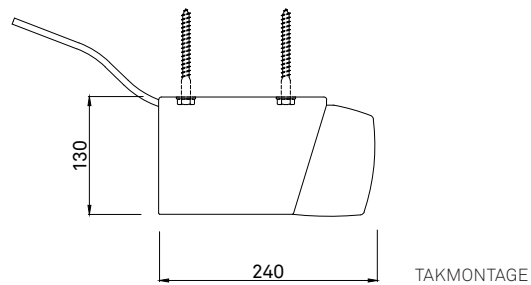

Se separat dokument, "Drift och Skötselanvisning Terrassmarkis".

MATIC SIDOVY, INFÄLLT LÄGE. KASSETTEN SKYDDAR BÅDE VIKARMARNA OCH DUKEN HELT OCH KAN MONTERAS ANTINGEN MOT VÄGG ELLER I TAK.

MATIC SIDOVY, UTFÄLLT LÄGE.