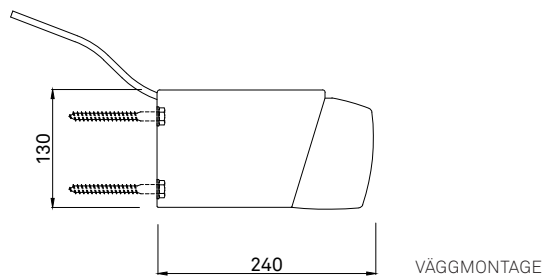

MATIC SIDOVY, INFÄLLT LÄGE. KASSETTEN SKYDDAR BÅDE VIKARMARNA OCH DUKEN HELT OCH KAN MONTERAS ANTINGEN MOT VÄGG ELLER I TAK.

MATIC SIDOVY, UTFÄLLT LÄGE.