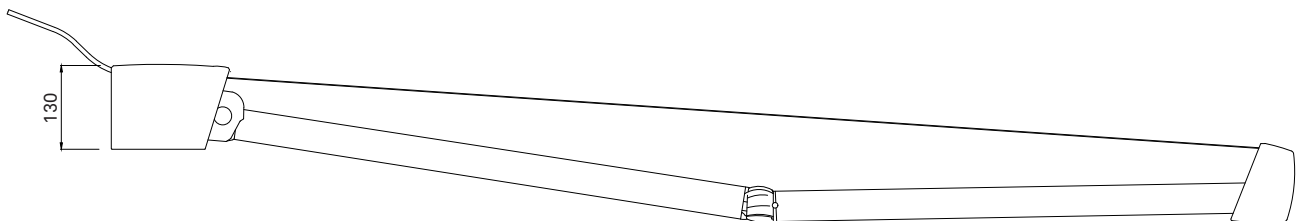

MATIC SIDOVY, INFÄLLT LÄGE. KASSETTEN SKYDDAR BÅDE VIKARMARNA OCH DUKEN HELT OCH KAN MONTERAS ANTINGEN MOT VÄGG ELLER I TAK.

MATIC SIDOVY, UTFÄLLT LÄGE.