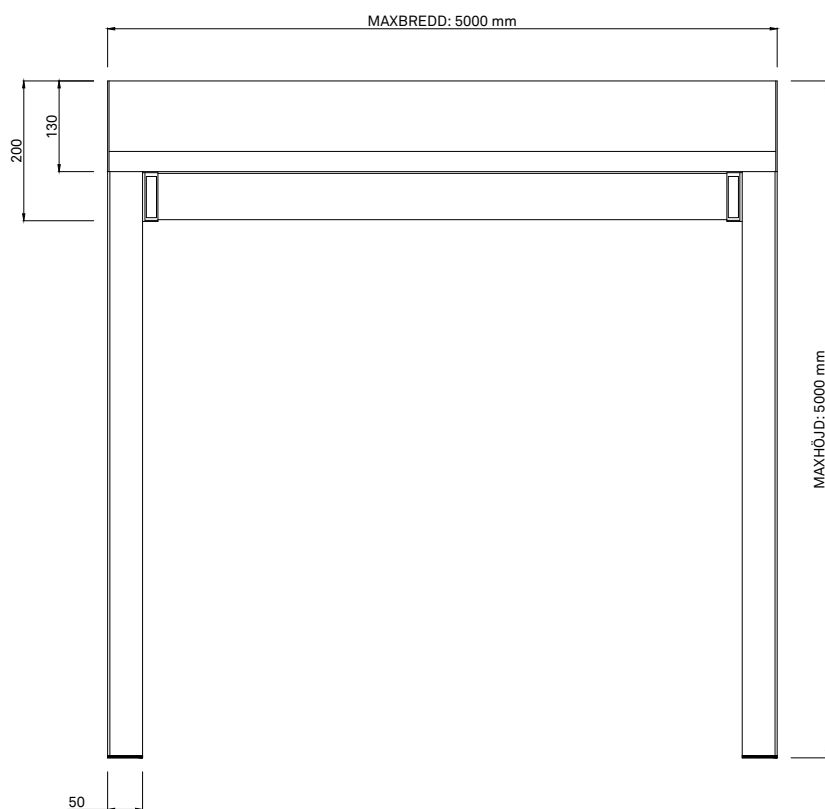

ZIP 130

Zip 130 är en utvändigt vertikala screenmarkis med duk av glasfiberarmerad väv och lämpar sig för större fönsterpartier. Väven löper vertikalt längs med hela fönstret i sidogejder med påsvetsad zip-låsning och klarar därmed hårda vindstyrkor. Produkten kan kopplas till ett stort urval av automatik.

Tack vare dukens tekniska egenskaper får du visuell kontakt med utsidan.

Format

Min bredd: 700 mm

Max bredd: 5000 mm

Max höjd: 5000 mm

Max yta: 12 m²

Miljöbedömning

Ja

ZIP 130 SIDOVY. MONTERAS DIREKT
MOT VÄGG ELLER FÖNSTERPROFIL.

ZIP 130 HORIZONTALSEKTION.

SCREENVÄV MED PÅSVETSAD ZIP-LÅSNING LÖPER
VERTIKALT LÄNGS MED FÖNSTRET MED HJÄLP AV
BÖTTENPROFIL OCH STYRLIST SOM SKYDDAS AV
SIDOGEJDER.