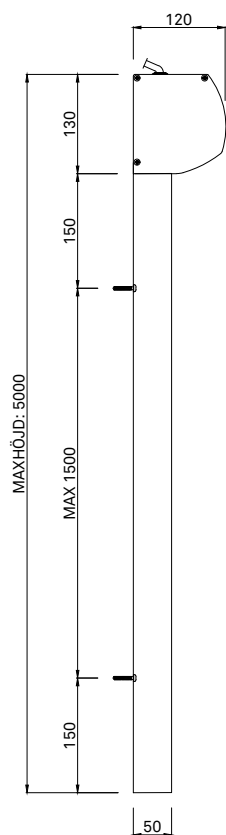

ZIP 130 SIDOVY. MONTERAS DIREKT
MOT VÄGG ELLER FÖNSTERPROFIL.