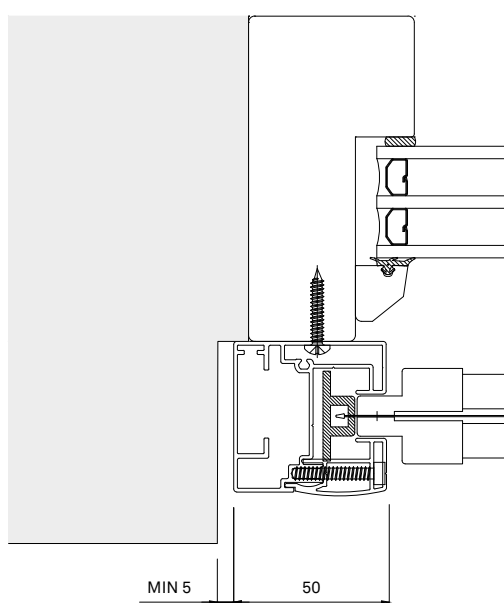

ZIP 130 SIDOVY. MONTERAS DIREKT
MOT VÄGG ELLER FÖNSTERPROFIL.

ZIP 130 HORIZONTALSEKTION.

SCREENVÄV MED PÅSVETSAD ZIP-LÅSNING LÖPER
VERTIKALT LÄNGS MED FÖNSTRET MED HJÄLP AV
BÖTTENPROFIL OCH STYRLIST SOM SKYDDAS AV
SIDOGEJDER.